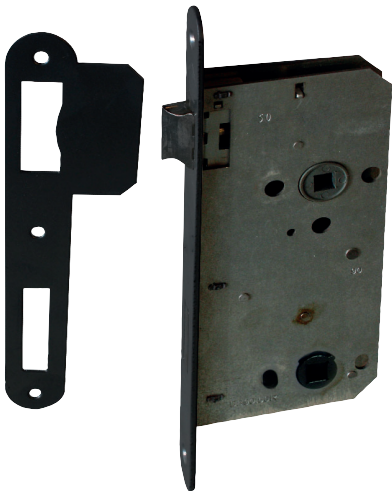

A	B	REF	EAN	UDC
90	50	744 WC 90 mm 50 mm Standard noir zwart	WC90.50R.17-501 3 393999 573325	4 x 1