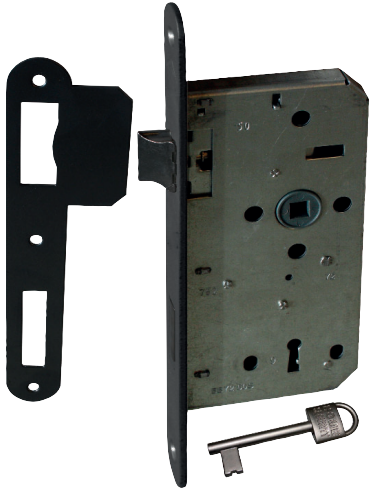

Etikketendrager

REF	EAN	UDC
8624.42-000	4 014360 102508	1 x 200

Cilinder Acces line

A	B	C	REF	EAN	UDC
30	30	3	AS15.30/30.17-001	3 393999 573561	3 x 1
30	30	3	AS15.30/30.17-501	3 393999 573578	3 x 1

Omkeerbare insteekslot met standaard sleutel,

A	B	REF	EAN	UDC
72	50	118 1 lock 72 mm 50 mm Standard noir zwart	BB72.50R.17-501 3 393999 573264	4 x 1
90	50	218 1 lock 90 mm 50 mm Standard noir zwart	BB90.50R.17-501 3 393999 573271	4 x 1
110	50	298 1 lock 110 mm 50 mm Standard noir zwart	BB110.50R.17-501 3 393999 573288	4 x 1