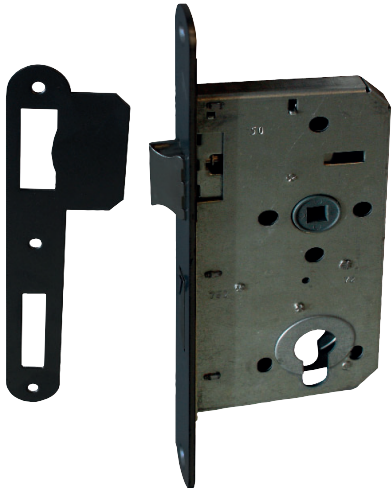

A	B	REF	EAN	UDC
72	50	422 2 locks 72 mm 50 mm Standard noir zwart	PZ72.50R.17-501 3 393999 573295	4 x 1
90	50	518 2 locks 90 mm 50 mm Standard noir zwart	PZ90.50R.17-501 3 393999 573301	4 x 1
110	50	618 2 locks 110 mm 50 mm Standard noir zwart	PZ110.50R.17-501 3 393999 573318	4 x 1