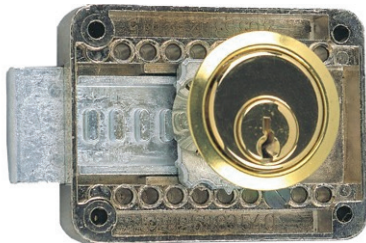

Opleg bibliotheekslot, zonder staven  
Serrure à bascule à appliquer, sans tringle  
Bookcase lock, without rod

A	REF.	EAN	O.U.
89	200 10710.32-009	3393999141944	6 x1

Insteek meubelslot  
Serrure de meuble à entailler  
Insert furniture lock

A	REF.	EAN	O.U.
30	252 10730.30.20-009	3393999142460	6 x1
35	254 10730.35.20-009	3393999142484	6 x1
40	256 10730.40.20-009	3393999142507	6 x1

Opleg meubelslot met cilinder voor laden  
Serrure de meuble à appliquer à cylindre pour tiroir  
Rim lock with cilinder for drawer

A	B	C	D	REF.	EAN	O.U.
35	40	20	18	280 2434.18.15-009	3393999142743	6 x1

Opleg meubelslot met cilinder voor deuren  
Serrure de meuble à appliquer à cylindre pour porte  
Rim lock with cylinder for door

A	B	C	D	REF.	EAN	O.U.
40	35	20	18	284 2435.18.15-009	3393999142781	6 x1

Oplegmeubelslot met cilinder, regelbare as  
Serrure de meuble à appliquer à cylindre, distance d'axe variable  
Cylinder furniture lock,adjustable