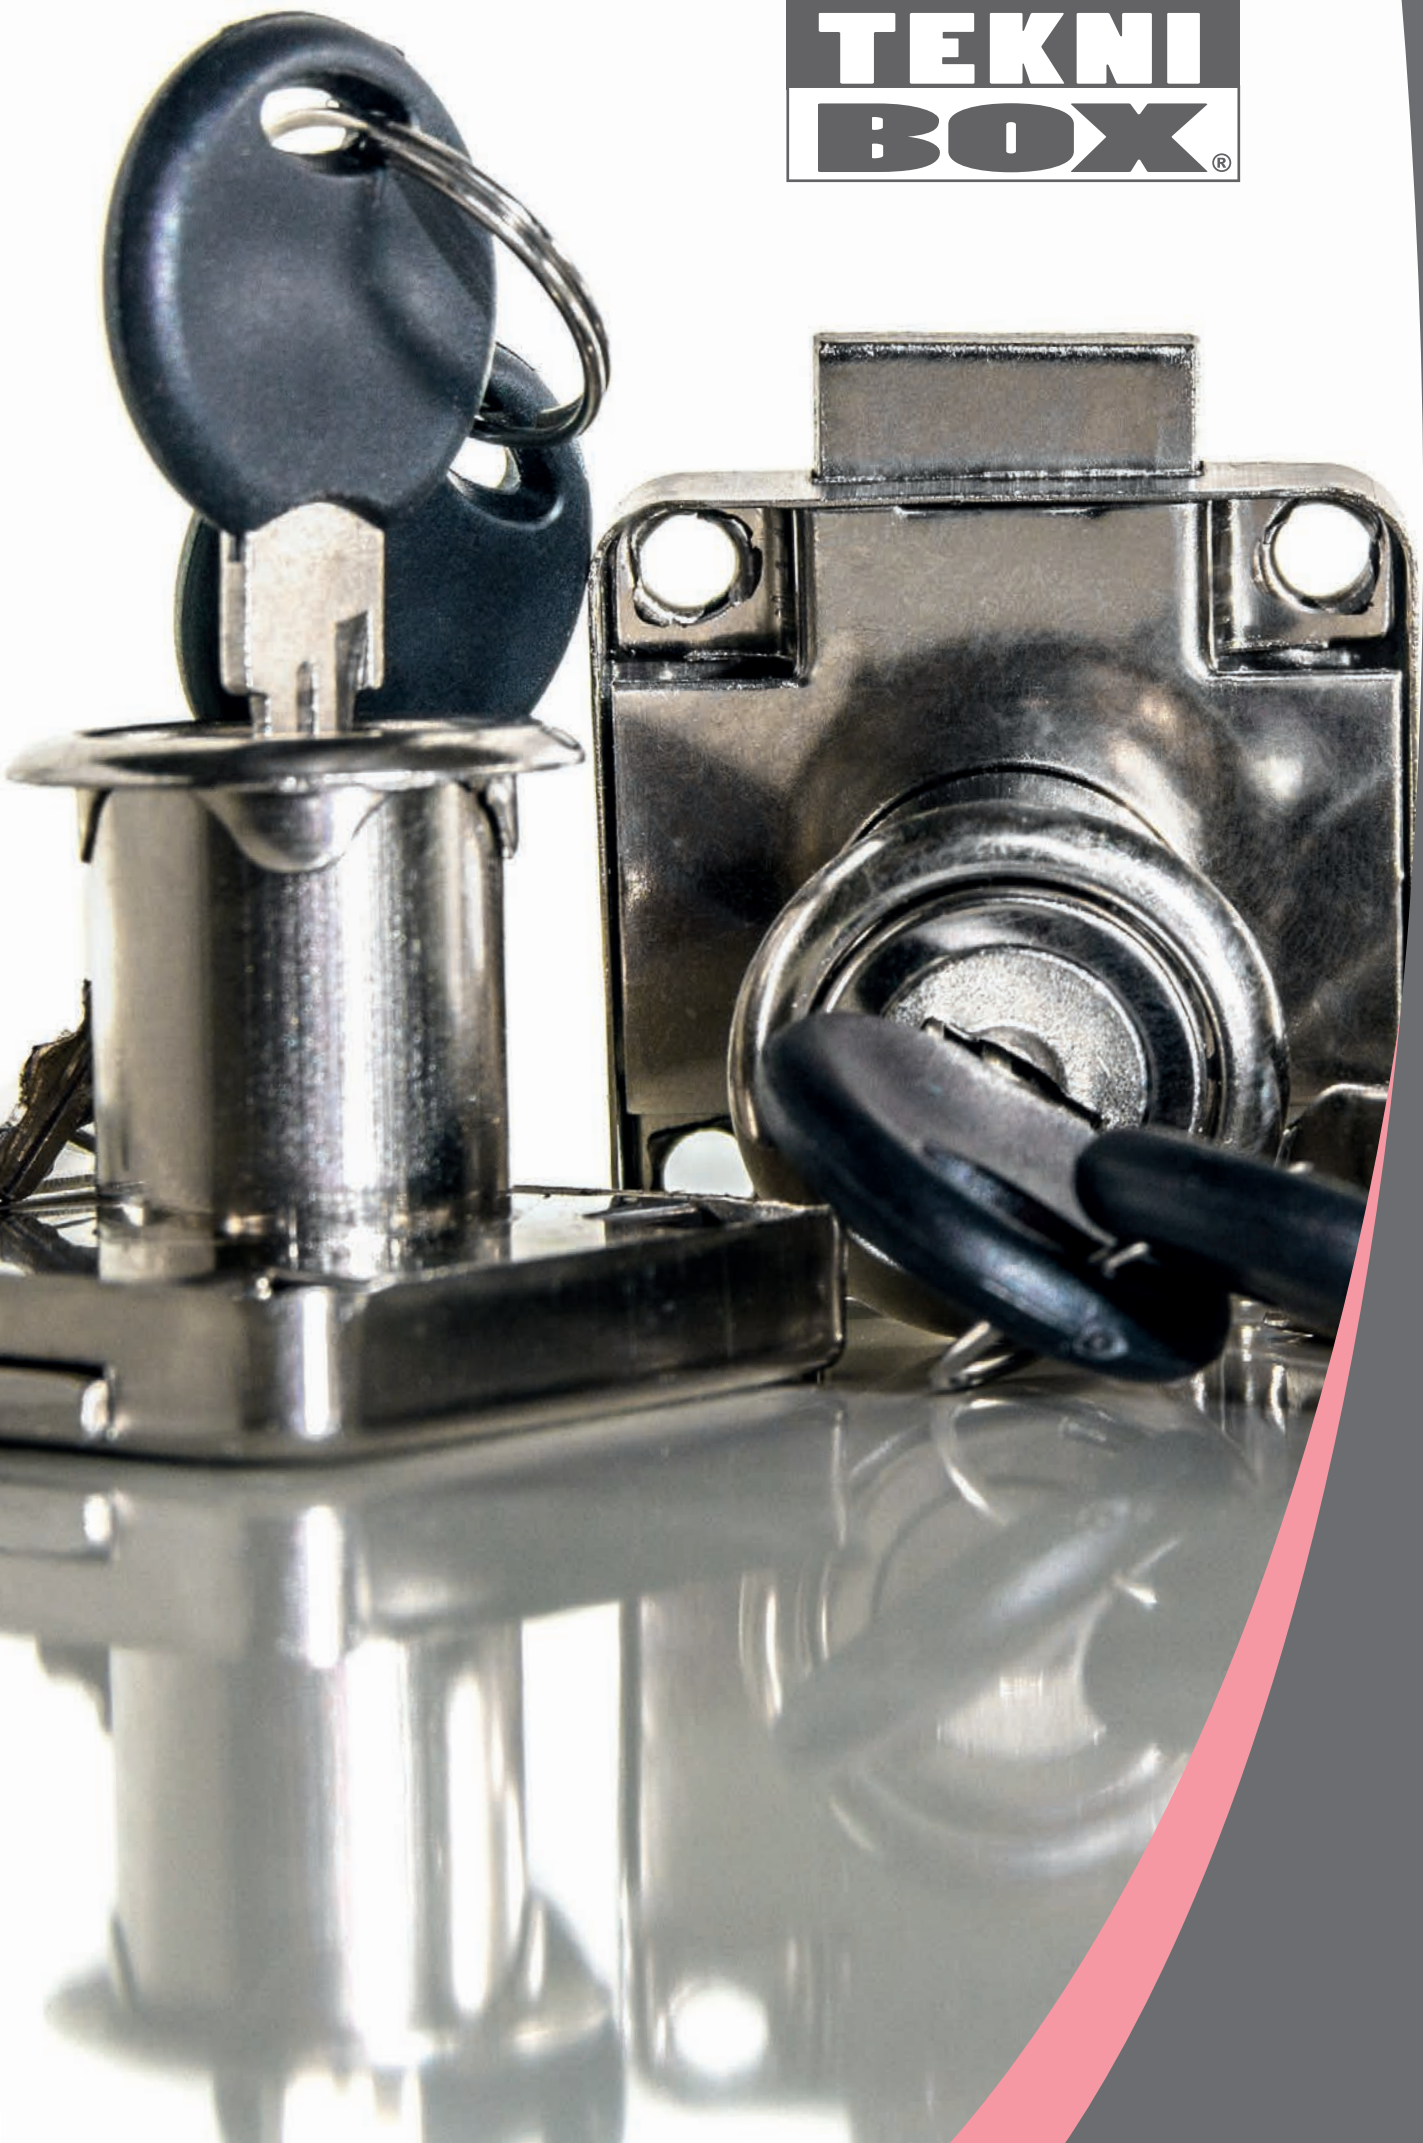

**TEKNI  
BOX®**

Sloten Serrures Locks

Opleg meubelslot, links+rechts  
Serrure de meuble à appliquer, gauche+droite  
Furniture lock, left+right

A	REF.	EAN	O.U.
20	103 2524.20.32-009	3393999140978	12 x1
25	106 2524.25.32-009	3393999141005	12 x1
30	109 2524.30.32-009	3393999141036	12 x1
35	112 2524.35.32-009	3393999141067	12 x1

Opleg meubelslot, links+rechts  
Serrure de meuble à appliquer, gauche+droite  
Furniture lock, left+right

A	REF.	EAN	O.U.
15	120 10430.15.20-009	3393999141142	6 x1
20	123 10430.20.20-009	3393999141173	6 x1
25	126 10430.25.20-009	3393999141203	6 x1