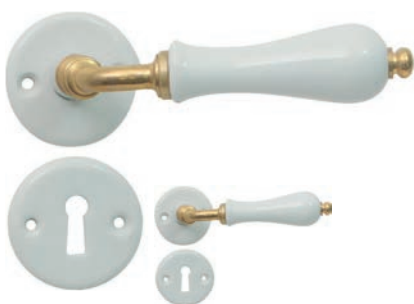

Kruk + rozet + sleutelplaat
Béquille + rosace + entrée
Doorhandle + rose + escutcheon

A	B	C	REF.	EAN	O.U.
64	65	47	2053.2059RE.37-006	3393999550494	1 x1
64	65	47	2053.37/3.2059RE.37-006	3393999568055	1 x1