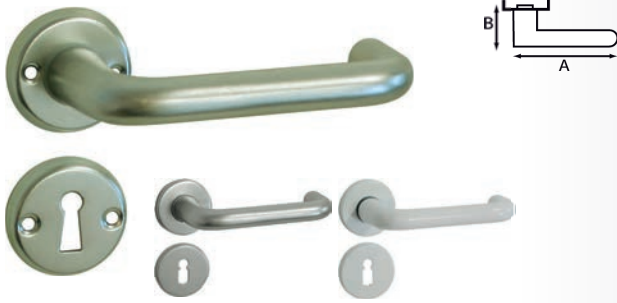

Kruk + rozet + sleutelplaat
Béquille + rosace + entrée
Doorhandle + rose + escutcheon

A	B	C	REF.	EAN	O.U.
128	58	47	9320.1001RE.24-002	3393999556861	5 x1
128	58	47	9320.1001RE.24-003	0083532019320	5 x1
128	58	47	9320.1001RE.26-002	3393999590728	5 x1
128	58	47	9320.1001RE.26-003	0083532053713	5 x1
128	58	50	9320.1001RE.VI.24-002	3393999562879	5 x1
128	58	50	9320.1001RE.VI.24-003	0083532032565	5 x1
128	58	50	9320.1001RE.VI.26-002	3393999590698	5 x1
128	58	50	9320.1001RE.VI.26-003	0083532032589	5 x1
128	58	50	9320.1001RE.VI.37-002	3393999551026	5 x1
128	58	50	9320.1001RE.VI.37-003	3393999014323	5 x1
128	58	50	9320.1001RY.VI.37-002	3393999551040	5 x1
128	58	50	9320.1001RY.VI.37-003	3393999014330	5 x1