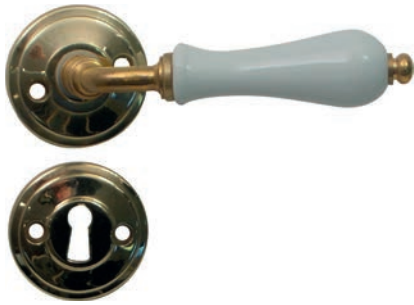

Kruk + rozet + sleutelplaat
Béquille + rosace + entrée
Doorhandle + rose + escutcheon

A	B	C	REF.	EAN	O.U.
119	65	50	2053.37.100RE.2-006	3393999016587	1 x1