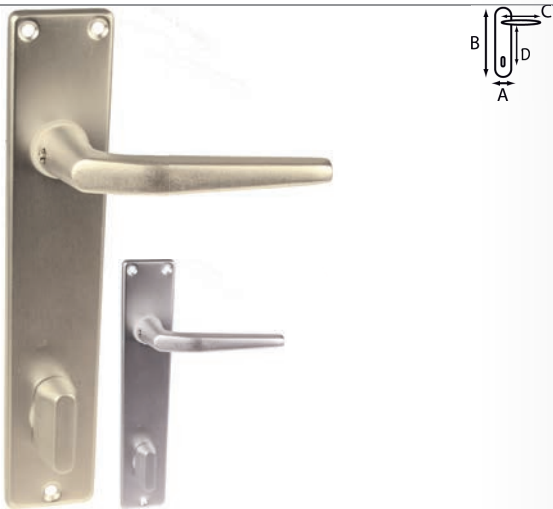

Kruk + plaat
Béquille + plaque
Doorhandle + plate

A	B	C	D	REF.	EAN	O.U.
44	210	116	78	1001.78WC.24-002	3393999550456	5 x1
44	210	116	78	1001.78WC.26-002	3393999550449	5 x1
44	210	116	78	1001.78WC.26-003	3393999651207	5 x1
44	210	116	116	1001.116WC.24-002	3393999653515	5 x1
44	210	116	116	1001.116WC.24-003	3393999653621	5 x1
44	210	116	116	1001.116WC.26-002	3393999552535	5 x1
44	210	116	116	1001.116WC.26-003	3393999651092	5 x1