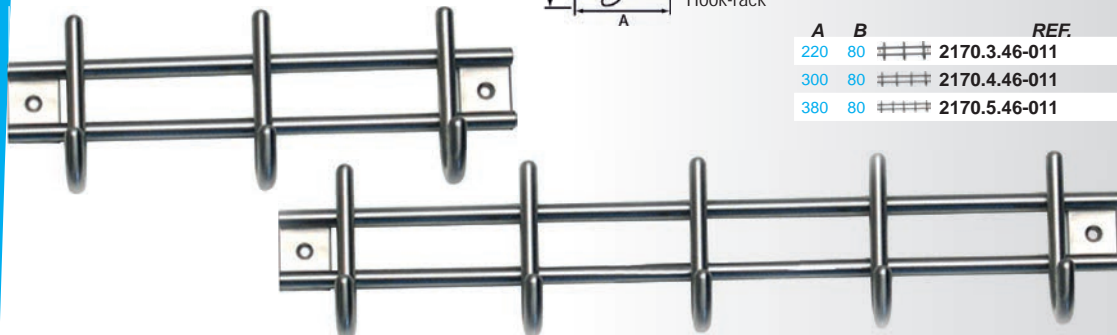

*linea*  
**BERTOMANI**<sup>®</sup>  
DECO SINCE 1946

Kapstokken    Portemanteaux    Coat hangers

Sierhaak  
Portemanteau  
Hook-rack

A	B	REF.	EAN	O.U.
220	80	2170.3.46-011	0083532081280	1 x1
300	80	2170.4.46-011	0083532081303	1 x1
380	80	2170.5.46-011	0083532053591	1 x1

Sierhaak  
Portemanteau  
Hook-rack

A	B	REF.	EAN	O.U.
220	150	2171.3.46-011	0083532081327	1 x1
380	150	2171.5.46-011	0083532081372	1 x1
540	150	2171.7.46-011	0083532053607	1 x1

Sierhaak voor deur van 40 mm dikte, te vijzen of om op te hangen  
Portemanteau à visser ou à suspendre pour porte de 40 mm d'épaisseur  
Coat rack to be screwed or hung for 40 mm thick door