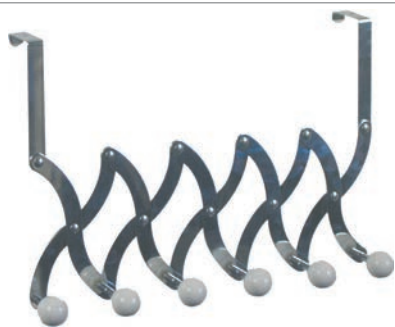

A	B	C	REF.	EAN	O.U.
400	240	40	2651.6.13-011	3393992635341	1 x1