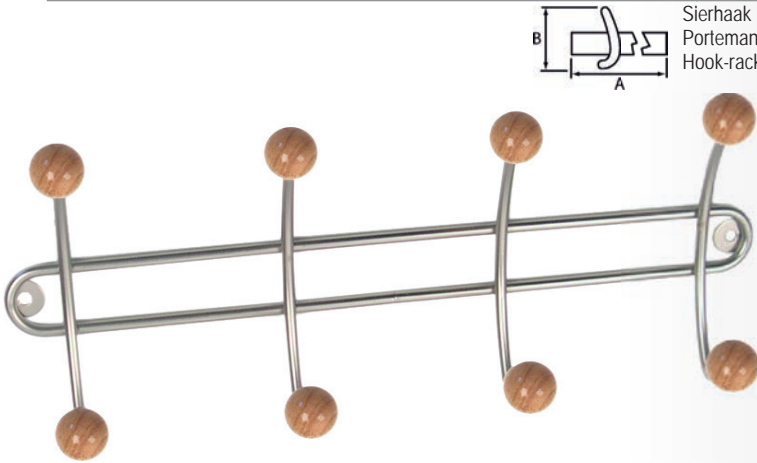

Sierhaak  
Portemanteau  
Hook-rack

A	B	REF.	EAN	O.U.
220	150	2171.3.46-011	0083532081327	1 x1
380	150	2171.5.46-011	0083532081372	1 x1
540	150	2171.7.46-011	0083532053607	1 x1

Sierhaak voor deur van 40 mm dikte, te vijzen of om op te hangen  
Portemanteau à visser ou à suspendre pour porte de 40 mm d'épaisseur  
Coat rack to be screwed or hung for 40 mm thick door

A	B	C	REF.	EAN	O.U.
600	170	40	552.6.46-011	0083532090862	1 x1

Kapstok  
Cintres  
Clothes hanger

A	B	REF.	EAN	O.U.
445	110	9900.46-011	3393999002269	4 x1

Sierhaak  
Portemanteau  
Hook-rack

A	B	REF.	EAN	O.U.
50	170	2620.1.16-011	0083532036341	1 x1

Sierhaak  
Portemanteau  
Hook-rack

A	B	REF.	EAN	O.U.
150	180	2622.2.16-011	0083532036457	1 x1

Sierhaak  
Portemanteau  
Hook-rack

A	B	REF.	EAN	O.U.
380	160	2654.4.16-011	3393992627018	1 x1

Sierhaak  
Portemanteau  
Hook-rack