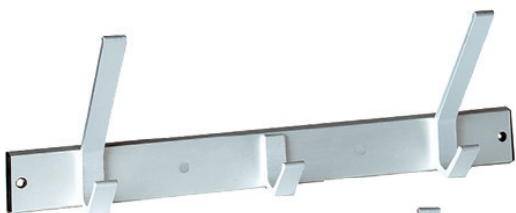

Sierhaak in aluminium
Portemanteau en aluminium
Hook-rack in alu

A	B	REF.	EAN	O.U.
215	140	2158.2.26-011	0083532005460	1 x1
460	150	2158.4.26-011	0083532005453	1 x1
700	150	2158.6.26-011	0083532004777	1 x1