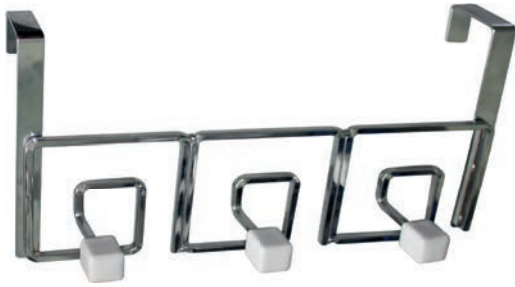

A	B	C	REF.	EAN	O.U.
45	130	40	2664.1.83-011	3393992627025	1 x1

Sierhaak voor deur van 40 mm dikte  
Portemanteau à suspendre pour porte de 40 mm d'épaisseur  
Hanging coat rack for 40 mm thick door

A	B	C	REF.	EAN	O.U.
320	155	62	2665.5.18-003	3393999019458	1 x1

Sierhaak voor deur van 40 mm dikte  
Portemanteau à suspendre pour porte de 40 mm d'épaisseur  
Hanging coat rack for 40 mm thick door

A	B	C	REF.	EAN	O.U.
410	120	40	2666.5.13/69-011	0083532071168	1 x1