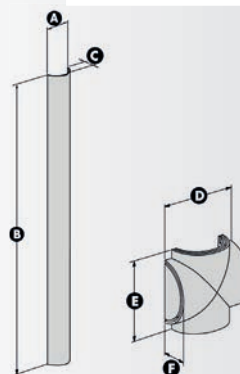

# meliconi® FLAT STYLE

FIXED

TILT

ROTATION

DOUBLE ROTATION

14" > 25"  
26" > 40"  
40" > 65"  
50" > 82"

<p>(MAX 100 X 100)</p>	<p><b>A</b></p> <p>ES 100 MAX 20kg</p>	<p><b>E</b></p> <p>ETR 100 MAX 20kg</p>	<p><b>I</b></p> <p>ER 100 MAX 20kg</p>	<p><b>M</b></p> <p>EDR 100 MAX 17kg</p>
<p>(MAX 200 X 200)</p>	<p><b>B</b></p> <p>ES 200 MAX 30kg</p>	<p><b>F</b></p> <p>ETR 200 MAX 30kg</p>	<p><b>J</b></p> <p>ER 200 MAX 20kg</p>	<p><b>N</b></p> <p>EDR 200 MAX 17kg</p>
<p>(MAX 400 X 400)</p>	<p><b>C</b></p> <p>ES 400 MAX 40kg</p>	<p><b>G</b></p> <p>ET 400 MAX 30kg</p>	<p><b>K</b></p> <p>ER 400 MAX 25kg</p>	<p><b>O</b></p> <p>EDR 400 MAX 25kg</p>
<p>(MAX 800 X 400)</p>	<p><b>H</b></p> <p>ES 800 MAX 40kg</p>			

Tv steun  
Support tv  
Tv support

REF SLIMSTYLE AV-006 EAN 8006023220175 1 x1

Kabel overdekking  
Cache cables  
Cable cover

REF WIRE COVER-006 EAN 8006023220007 1 x1

Kabel overdekking  
Cache cables  
Cable cover

REF WIRE COVER DB-006 EAN 8006023220021 1 x1

Kabel overdekking  
Cache cables  
Cable cover

REF CABLE COVER 65-006 EAN 8006023119363 1 x1

- A = 65 mm (2.6")
- B = 650 mm (25.6")
- C = 25 mm (1")
- D = 81 mm (3.2")
- E = 81 mm (3.2")
- F = 27 mm (1.1")