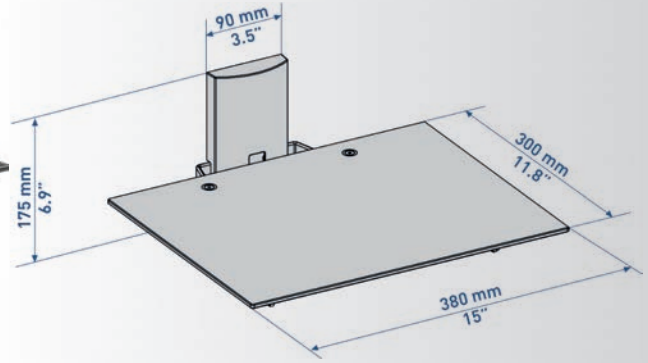

REF SLIMSTYLE AV-006 EAN 8006023220175 1 x1