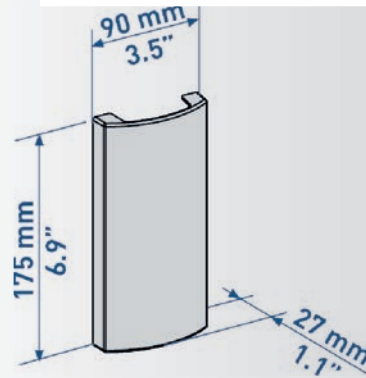

# meliconi® FLAT STYLE

FIXED

TILT

ROTATION

DOUBLE ROTATION

14" > 25"  
26" > 40"  
40" > 65"  
50" > 82"

<p>(MAX 100 X 100)</p>	<p><b>A</b></p> <p>ES 100 MAX 20kg</p>	<p><b>E</b></p> <p>ETR 100 MAX 20kg</p>	<p><b>I</b></p> <p>ER 100 MAX 20kg</p>	<p><b>M</b></p> <p>EDR 100 MAX 17kg</p>
<p>(MAX 200 X 200)</p>	<p><b>B</b></p> <p>ES 200 MAX 30kg</p>	<p><b>F</b></p> <p>ETR 200 MAX 30kg</p>	<p><b>J</b></p> <p>ER 200 MAX 20kg</p>	<p><b>N</b></p> <p>EDR 200 MAX 17kg</p>
<p>(MAX 400 X 400)</p>	<p><b>C</b></p> <p>ES 400 MAX 40kg</p>	<p><b>G</b></p> <p>ET 400 MAX 30kg</p>	<p><b>K</b></p> <p>ER 400 MAX 25kg</p>	<p><b>O</b></p> <p>EDR 400 MAX 25kg</p>
<p>(MAX 800 X 400)</p>	<p><b>H</b></p> <p>ES 800 MAX 40kg</p>			

Tv steun  
Support tv  
Tv support

REF SLIMSTYLE AV-006 EAN 8006023220175 1 x1

Kabel overdekking  
Cache cables  
Cable cover

REF WIRE COVER-006 EAN 8006023220007 1 x1

Kabel overdekking  
Cache cables  
Cable cover

REF WIRE COVER DB-006 EAN 8006023220021 1 x1

Kabel overdekking  
Cache cables  
Cable cover

REF CABLE COVER 65-006 EAN 8006023119363 1 x1

- A = 65 mm (2.6")
- B = 650 mm (25.6")
- C = 25 mm (1")
- D = 81 mm (3.2")
- E = 81 mm (3.2")
- F = 27 mm (1.1")