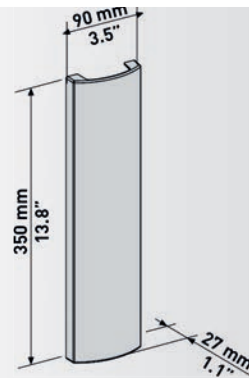

# meliconi® FLAT STYLE

FIXED

TILT

ROTATION

DOUBLE ROTATION

14" > 25"  
26" > 40"  
40" > 65"  
50" > 82"

<p>(MAX 100 X 100)</p>	<p><b>A</b></p> <p>ES 100 MAX 20kg</p>	<p><b>E</b></p> <p>ETR 100 MAX 20kg</p>	<p><b>I</b></p> <p>ER 100 MAX 20kg</p>	<p><b>M</b></p> <p>EDR 100 MAX 17kg</p>
<p>(MAX 200 X 200)</p>	<p><b>B</b></p> <p>ES 200 MAX 30kg</p>	<p><b>F</b></p> <p>ETR 200 MAX 30kg</p>	<p><b>J</b></p> <p>ER 200 MAX 20kg</p>	<p><b>N</b></p> <p>EDR 200 MAX 17kg</p>
<p>(MAX 400 X 400)</p>	<p><b>C</b></p> <p>ES 400 MAX 40kg</p>	<p><b>G</b></p> <p>ET 400 MAX 30kg</p>	<p><b>K</b></p> <p>ER 400 MAX 25kg</p>	<p><b>O</b></p> <p>EDR 400 MAX 25kg</p>
<p>(MAX 800 X 400)</p>	<p><b>H</b></p> <p>ES 800 MAX 40kg</p>			

REF WIRE COVER DB-006 EAN 8006023220021 1 x1

Kabel overdekking  
Cache cables  
Cable cover

REF CABLE COVER 65-006 EAN 8006023119363 1 x1

- A = 65 mm (2.6")
- B = 650 mm (25.6")
- C = 25 mm (1")
- D = 81 mm (3.2")
- E = 81 mm (3.2")
- F = 27 mm (1.1")