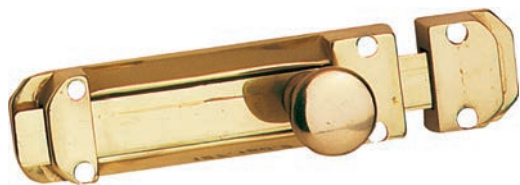

A	B	REF.	EAN	O.U.
150	33	127.150.2-501	0083532020647	1 x1