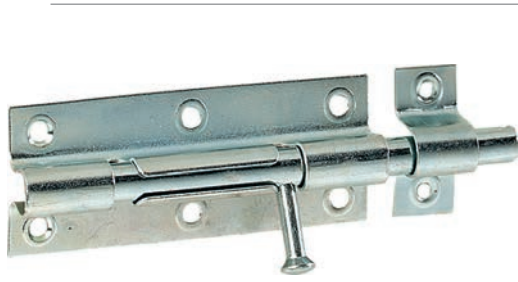

A	B	REF.	EAN	O.U.
83	40	357.80.2-501	0083532020616	5 x1
100	40	357.100.2-501	0083532016558	5 x1

Platte grendel
Verrou plat
Closed flat bolt

A	B	REF.	EAN	O.U.
60	35	10110.60.45-501	0083532020692	5 x1
80	35	10110.80.45-501	0083532016619	5 x1
100	35	10110.100.45-501	0083532016640	5 x1
120	35	10110.120.45-501	0083532020791	5 x1

Plaatschuif
Verrou à coulisse
Slide bolt

A	B	REF.	EAN	O.U.
60	25	10111.60.45-501	0083532020654	5 x1
80	25	10111.80.45-501	0083532016572	5 x1
100	35	10111.100.45-501	0083532016589	5 x1
120	35	10111.120.45-501	0083532020678	5 x1

Plaatschuif met hangslotdrager
Verrou à coulisse avec porte-cadenas
Slide bolt with padlock attach

A	B	REF.	EAN	O.U.
120	55	10112.120.45-501	0083532011546	5 x1
140	55	10112.140.45-501	0083532011614	5 x1
160	65	10112.160.45-501	0083532011775	5 x1

Platte grendel
Verrou plat
Closed flat bolt

A	B	REF.	EAN	O.U.
80	25	446.80.3-501	3393999551781	5 x1

Plaatschuif
Verrou à coulisse
Slide bolt

A	B	REF.	EAN	O.U.
40	30	445.40.45-501	0083532016749	5 x1
55	30	445.55.45-501	0083532016770	5 x1
70	30	445.70.45-501	0083532016800	5 x1
100	30	445.100.45-501	0083532020951	5 x1