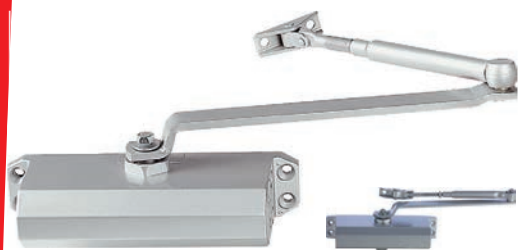

Hydraulische deursluiters
Ferme-porte hydraulique
Hydraulic doorcloser