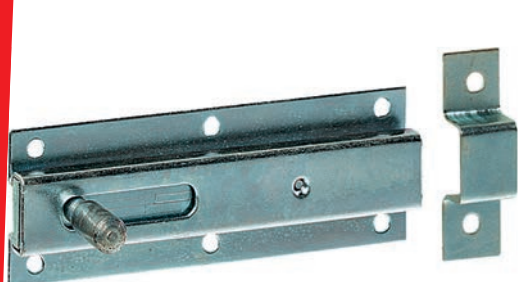

A	B	REF.	EAN	O.U.
60	35	10110.60.45-501	0083532020692	5 x1
80	35	10110.80.45-501	0083532016619	5 x1
100	35	10110.100.45-501	0083532016640	5 x1
120	35	10110.120.45-501	0083532020791	5 x1