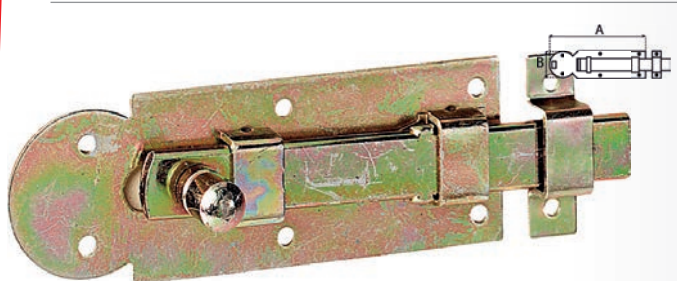

Veiligheidsketting
Chaîne de sécurité
Safety chain

A	B	REF.	EAN	O.U.
86	35	110.2-501	0083532018750	1 x1

Veiligheidsketting
Chaîne de sécurité
Safety chain

A	B	REF.	EAN	O.U.
75	35	452.11-501	3393999550517	5 x1
75	35	452.12-501	0083532018729	5 x1
75	35	452.32-501	0083532018736	5 x1

Veiligheidsketting met cilinder
Chaîne de sécurité avec cylindre
Safety chain with cylinder lock

A	B	REF.	EAN	O.U.
105	35	10495.12-501	0083532021248	1 x1
105	35	10495.13-501	0083532021309	1 x1

Grendel
Verrou
Bolt

A	B	REF.	EAN	O.U.
83	40	357.80.2-501	0083532020616	5 x1
100	40	357.100.2-501	0083532016558	5 x1

Platte grendel
Verrou plat
Closed flat bolt

A	B	REF.	EAN	O.U.
60	35	10110.60.45-501	0083532020692	5 x1
80	35	10110.80.45-501	0083532016619	5 x1
100	35	10110.100.45-501	0083532016640	5 x1
120	35	10110.120.45-501	0083532020791	5 x1

Plaatschuif
Verrou à coulisse
Slide bolt

A	B	REF.	EAN	O.U.
60	25	10111.60.45-501	0083532020654	5 x1
80	25	10111.80.45-501	0083532016572	5 x1
100	35	10111.100.45-501	0083532016589	5 x1
120	35	10111.120.45-501	0083532020678	5 x1