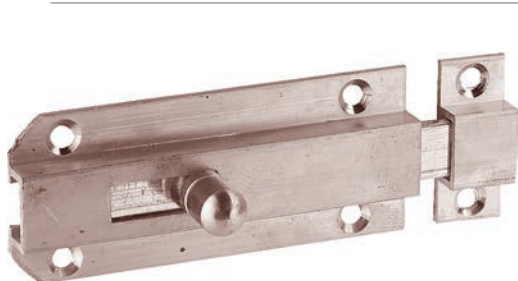

Veiligheidsketting met cilinder
Chaîne de sécurité avec cylindre
Safety chain with cylinder lock

A	B	REF.	EAN	O.U.
105	35	10495.12-501	0083532021248	1 x1
105	35	10495.13-501	0083532021309	1 x1

Grendel
Verrou
Bolt

A	B	REF.	EAN	O.U.
83	40	357.80.2-501	0083532020616	5 x1
100	40	357.100.2-501	0083532016558	5 x1

Platte grendel
Verrou plat
Closed flat bolt

A	B	REF.	EAN	O.U.
60	35	10110.60.45-501	0083532020692	5 x1
80	35	10110.80.45-501	0083532016619	5 x1
100	35	10110.100.45-501	0083532016640	5 x1
120	35	10110.120.45-501	0083532020791	5 x1

Plaatschuif
Verrou à coulisse
Slide bolt

A	B	REF.	EAN	O.U.
60	25	10111.60.45-501	0083532020654	5 x1
80	25	10111.80.45-501	0083532016572	5 x1
100	35	10111.100.45-501	0083532016589	5 x1
120	35	10111.120.45-501	0083532020678	5 x1

Plaatschuif met hangslotdrager
Verrou à coulisse avec porte-cadenas
Slide bolt with padlock attach

A	B	REF.	EAN	O.U.
120	55	10112.120.45-501	0083532011546	5 x1
140	55	10112.140.45-501	0083532011614	5 x1
160	65	10112.160.45-501	0083532011775	5 x1