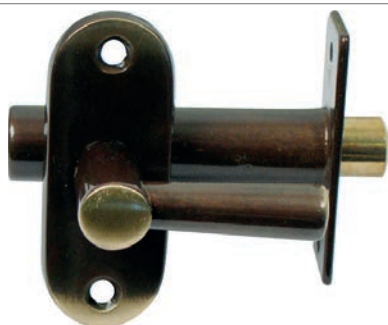

A	B	C	REF.	EAN	O.U.
68	48	15	913.1-002	3393999562428	1 x1
68	48	15	913.1-003	0083532092958	1 x1
68	48	15	913.2-002	3393999562435	1 x1
68	48	15	913.2-003	0083532092972	1 x1