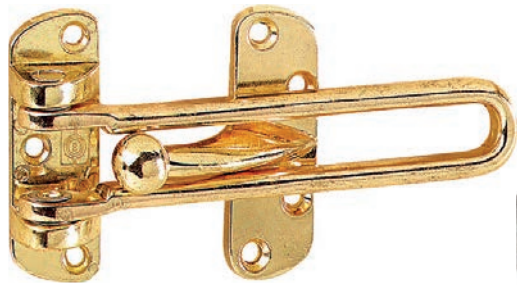

A	B	C	REF.	EAN	O.U.
63	22	100	10497.15-501	0083532026311	5 x1
63	22	100	10497.16-501	0083532026069	5 x1