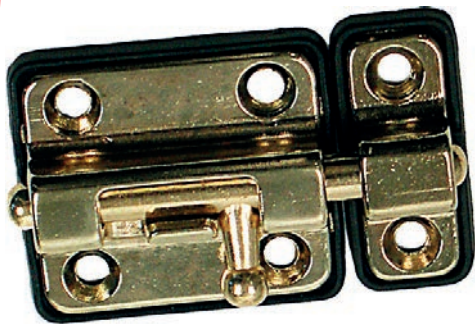

Platte grendel
Verrou plat
Closed flat bolt

A	B	REF.	EAN	O.U.
60	14	1305.60.2-501	0083532019900	5 x1
80	14	1305.80.2-501	0083532016442	5 x1

Kanongrendel
Verrou canon
Bolt

A	B	REF.	EAN	O.U.
38	26	449.38.2-501	3393999550524	5 x1
38	26	449.38.5-501	3393999019489	5 x1
50	26	449.50.2-501	3393999550531	5 x1
50	26	449.50.5-501	3393999019496	5 x1
77	26	449.77.2-501	3393999019465	5 x1
77	26	449.77.5-501	3393999019502	5 x1
100	26	449.100.2-501	3393999019472	5 x1
100	26	449.100.5-501	3393999019519	5 x1

Grendel
Verrou
Bolt

A	REF.	EAN	O.U.
200	946.200.2-003	0083532041635	1 x1
300	946.300.2-002	0083532095218	3 x1
450	946.450.2-002	0083532095225	3 x1

Draibare schuifgrendel
Targette à tourner
Rotating door bolt

A	B	C	REF.	EAN	O.U.
55	40	13	2142.40.2-501	0083532016954	5 x1
55	40	13	2142.40.5-501	0083532016985	5 x1

Draibare schuifgrendel
Targette à tourner
Rotating door bolt

A	B	C	REF.	EAN	O.U.
30	40	13	2242.30.12-501	0083532017135	5 x1
30	40	13	2242.30.16-501	0083532017227	5 x1
40	50	13	2242.40.12-501	0083532017319	5 x1
40	50	13	2242.40.16-501	0083532017340	5 x1
50	65	13	2242.50.12-501	0083532017371	5 x1
50	65	13	2242.50.16-501	0083532017401	5 x1