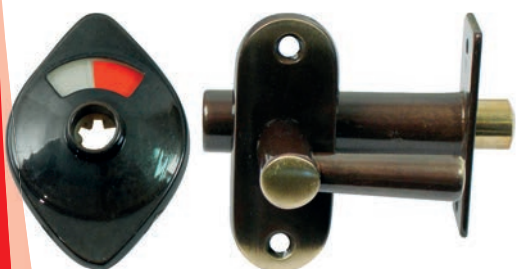

Amerikaanse grendel
Verrou américain
Us bolt

A	B	REF.	EAN	O.U.
35	42	2143.35.45-501	0083532016664	5 x1
40	42	2143.40.45-501	0083532020838	5 x2
50	57	2143.50.45-501	0083532016718	5 x1

Draibare schuifgrendel
Targette à tourner
Rotating door bolt

Kanongrendel
Verrou canon
Bolt

A	B	C	REF.	EAN	O.U.
45	23	17	915.45.15-501	0083532013922	1 x1
55	33	17	915.55.15-501	0083532014004	1 x1

Kanongrendel
Verrou canon
Bolt

A	B	C	REF.	EAN	O.U.
68	48	15	913.1-002	3393999562428	1 x1
68	48	15	913.1-003	0083532092958	1 x1
68	48	15	913.2-002	3393999562435	1 x1
68	48	15	913.2-003	0083532092972	1 x1

Toilet grendel
Verrou wc
Wc bolt

A	B	C	REF.	EAN	O.U.
68	48	15	914.1-002	3393999562442	1 x1
68	48	15	914.1-003	0083532092996	1 x1
68	48	15	914.2-002	3393999581078	1 x1
68	48	15	914.2-003	0083532093016	1 x1