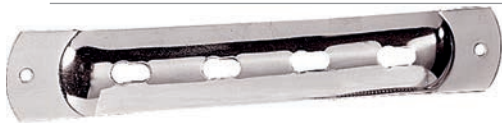

Deursluiser met veer
Ferme-porte à ressort
Doorcloser spring hinged

A	REF.	EAN	O.U.
330	656.1.32-501	0083532015001	5 x1