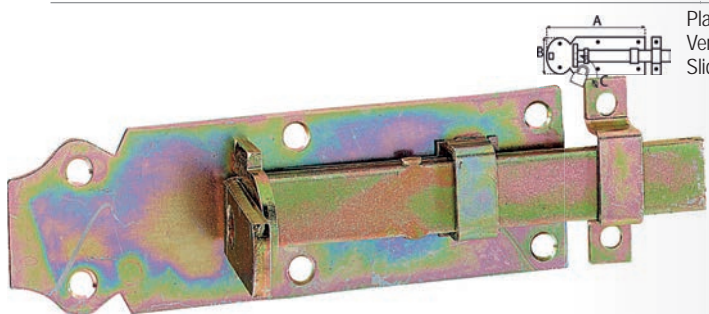

Veiligheidsketting met cilinder
Chaîne de sécurité avec cylindre
Safety chain with cylinder lock

A	B	REF.	EAN	O.U.
105	35	10495.12-501	0083532021248	1 x1
105	35	10495.13-501	0083532021309	1 x1

Grendel
Verrou
Bolt

A	B	REF.	EAN	O.U.
83	40	357.80.2-501	0083532020616	5 x1
100	40	357.100.2-501	0083532016558	5 x1

Platte grendel
Verrou plat
Closed flat bolt

A	B	REF.	EAN	O.U.
60	35	10110.60.45-501	0083532020692	5 x1
80	35	10110.80.45-501	0083532016619	5 x1
100	35	10110.100.45-501	0083532016640	5 x1
120	35	10110.120.45-501	0083532020791	5 x1

Plaatschuif
Verrou à coulisse
Slide bolt

A	B	REF.	EAN	O.U.
60	25	10111.60.45-501	0083532020654	5 x1
80	25	10111.80.45-501	0083532016572	5 x1
100	35	10111.100.45-501	0083532016589	5 x1
120	35	10111.120.45-501	0083532020678	5 x1

Plaatschuif met hangslotdrager
Verrou à coulisse avec porte-cadenas
Slide bolt with padlock attach

A	B	REF.	EAN	O.U.
120	55	10112.120.45-501	0083532011546	5 x1
140	55	10112.140.45-501	0083532011614	5 x1
160	65	10112.160.45-501	0083532011775	5 x1