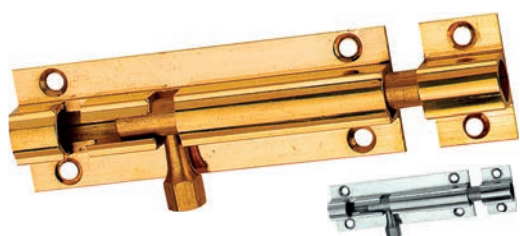

Platte grendel
Verrou plat
Closed flat bolt

A	B	REF.	EAN	O.U.
80	25	446.80.3-501	3393999551781	5 x1

Plaatschuif
Verrou à coulisse
Slide bolt

A	B	REF.	EAN	O.U.
40	30	445.40.45-501	0083532016749	5 x1
55	30	445.55.45-501	0083532016770	5 x1
70	30	445.70.45-501	0083532016800	5 x1
100	30	445.100.45-501	0083532020951	5 x1

Kanongrendel
Verrou canon
Bolt

A	B	REF.	EAN	O.U.
60	30	33.60.2-501	0083532016527	5 x1
80	30	33.80.2-501	0083532016534	5 x1
100	30	33.100.2-501	0083532020470	5 x1

Grendel
Verrou
Bolt

A	B	REF.	EAN	O.U.
150	33	127.150.2-501	0083532020647	1 x1

Platte grendel
Verrou plat
Closed flat bolt

A	B	REF.	EAN	O.U.
60	14	1305.60.2-501	0083532019900	5 x1
80	14	1305.80.2-501	0083532016442	5 x1

Kanongrendel
Verrou canon
Bolt

A	B	REF.	EAN	O.U.
38	26	449.38.2-501	3393999550524	5 x1
38	26	449.38.5-501	3393999019489	5 x1
50	26	449.50.2-501	3393999550531	5 x1
50	26	449.50.5-501	3393999019496	5 x1
77	26	449.77.2-501	3393999019465	5 x1
77	26	449.77.5-501	3393999019502	5 x1
100	26	449.100.2-501	3393999019472	5 x1
100	26	449.100.5-501	3393999019519	5 x1