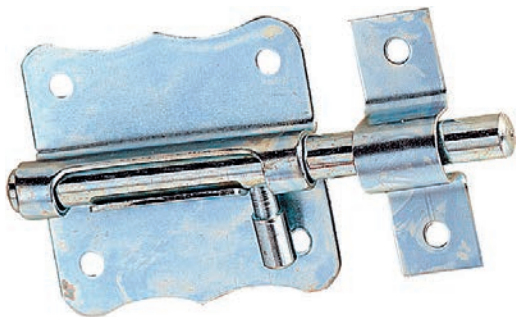

Grendel
Verrou
Bolt

A	REF.	EAN	O.U.
200	946.200.2-003	0083532041635	1 x1
300	946.300.2-002	0083532095218	3 x1
450	946.450.2-002	0083532095225	3 x1

Draibare schuifgrendel
Targette à tourner
Rotating door bolt

A	B	C	REF.	EAN	O.U.
55	40	13	2142.40.2-501	0083532016954	5 x1
55	40	13	2142.40.5-501	0083532016985	5 x1

Draibare schuifgrendel
Targette à tourner
Rotating door bolt

A	B	C	REF.	EAN	O.U.
30	40	13	2242.30.12-501	0083532017135	5 x1
30	40	13	2242.30.16-501	0083532017227	5 x1
40	50	13	2242.40.12-501	0083532017319	5 x1
40	50	13	2242.40.16-501	0083532017340	5 x1
50	65	13	2242.50.12-501	0083532017371	5 x1
50	65	13	2242.50.16-501	0083532017401	5 x1

Grendel
Verrou
Bolt

A	B	REF.	EAN	O.U.
50	35	447.50.12-501	0083532016329	5 x1
50	35	447.50.13-501	0083532016305	5 x1
50	35	447.50.17-501	0083532016299	5 x1
50	35	447.50.37-501	0083532016350	5 x1
70	35	447.70.11-501	3393999034154	5 x1
70	35	447.70.12-501	0083532016381	5 x1
70	35	447.70.13-501	0083532016398	5 x1
70	35	447.70.17-501	0083532016411	5 x1
70	35	447.70.37-501	0083532016428	5 x1

Amerikaanse grendel
Verrou américain
Us bolt

A	B	REF.	EAN	O.U.
35	42	2143.35.45-501	0083532016664	5 x1
40	42	2143.40.45-501	0083532020838	5 x2
50	57	2143.50.45-501	0083532016718	5 x1

Draibare schuifgrendel
Targette à tourner
Rotating door bolt