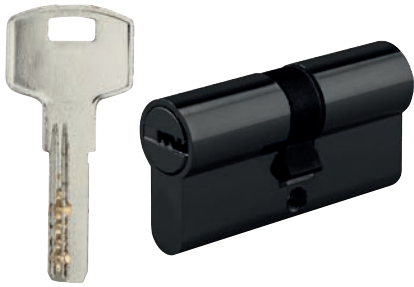

Sierhaak  
Portemanteau  
Hook-rack

A	B	REF	EAN	UDC
220	150	2171.3.17-011	3393999572113	1 x1
380	150	2171.5.17-011	3393999572120	1 x1
540	150	2171.7.17-011	3393999572137	1 x1

Sierhaak  
Portemanteau  
Hook-rack

A	B	C	REF	EAN	UDC
375	150	80	4449.3.37/17-011	3393999571130	1 x1

Sierhaak  
Portemanteau  
Hook-rack

A	B	C	REF	EAN	UDC
380	190	80	4450.3.86/20-011	3393999571147	1 x1

Staande kapstok  
Portemanteau sur pied  
Coat-rack on foot

A	REF	EAN	UDC
1750	2758.17-006	3393999570959	1 x1
1750	2758.37-006	3393999570966	1 x1

Cilinder access line  
Cylindre basique  
Cylinder access line

A	B	C	REF	EAN	UDC
30	30	3	AS15.30/30.17-001	3393999573561	3 x1
30	30	3	AS15.30/30.17-501	3393999573578	3 x1

Omkeerbare insteekslot met standaard sleutel, asafstand 72mm  
Serrure à entailler réversible avec clé ordinaire, entraxe 72 mm  
Reversible mortise lock with ordinary key, spacing 72mm

A	B	REF	EAN	UDC
72	50	BB72.50R.17-501	3393999554683	4 x1