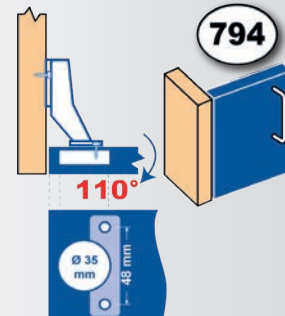

A	B	REF	EAN	UDC
35	110	794 97.35.110.C-009	3393999570843	6 x2
35	110	795 97.35.110.C-912	3393999570874	6 x12