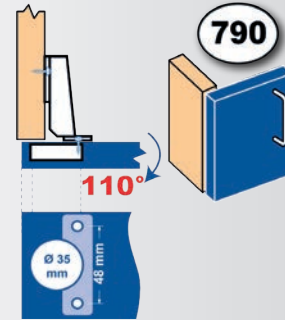

A	B	REF	EAN	UDC
35	110	790 97.35.110.A-009	3393999570829	6 x2
35	110	791 97.35.110.A-912	3393999570850	6 x12