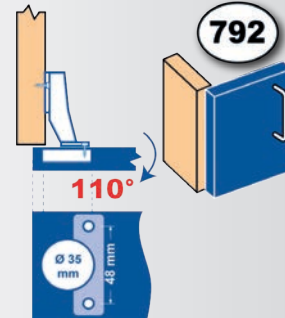

A	B	REF	EAN	UDC
35	110	792 97.35.110.B-009	3393999570836	6 x2
35	110	793 97.35.110.B-912	3393999570867	6 x12