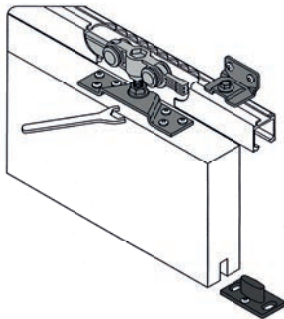

Piano scharnier  
Charnière piano  
Piano hinge

A	B	REF.	EAN	O.U.
480	25	2200.480X25.12-009	3393999114801	10 x1
1740	32	014 2200.1740X32.16-009	3393999033676	10 x1
1740	32	015 2200.1740X32.12-009	0083532012994	10 x1
480	32	016 2200.480X32.16-009	3393999033652	10 x1
480	32	999 2200.480X32.12-009	0083532012895	10 x1
960	25	018 2200.960X25.12-009	3393999552368	10 x1
960	32	019 2200.960X32.16-009	3393999033669	10 x1
960	32	020 2200.960X32.12-009	0083532012956	10 x1

Rail voor huisschuifdeur (dikte tot 40mm)  
Rail pour porte coulissante d'habitation (épaisseur jusqu'à 40mm)  
Rail for sliding door for house

A	REF.	EAN	O.U.
2000	006 18000.2000.26-009	3393999127443	3 x1

Rail voor kastschuifdeur (dikte tot 18mm)  
Rail pour porte coulissante de meuble (épaisseur jusqu'à 18mm)  
Rail for sliding door for furniture

A	REF.	EAN	O.U.
2000	011 17000.2000.26-009	3393999127344	3 x1