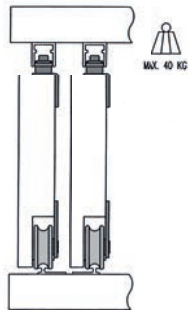

[IMAGE MAN-
QUANTE] ...

Toebehoren voor een meubel schuifdeur
Accessoires pour une porte coulissante de meuble
Accessories for rail for sliding door for furniture

A	REF.	EAN	O.U.
40	055 19100.17-009	3393999127382	3 x1