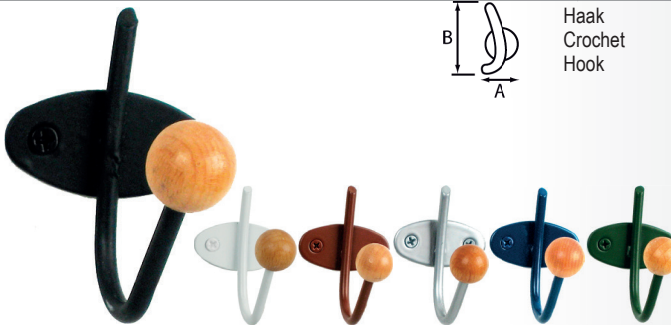

A	B	REF.	EAN	O.U.
25	50	8913.50.46-003	3393999017676	12 x1

Haak
Crochet
Hook

A	B	REF.	EAN	O.U.
30	50	2621.1.37/16-011	3393992721402	1 x1

Haak
Crochet
Hook

A	B	REF.	EAN	O.U.
30	110	2621.2.37/16-011	3393992721419	1 x1

Haak
Crochet
Hook

A	B	REF.	EAN	O.U.
60	70	2700.17-011	0083532079713	6 x1
60	70	2700.37-011	0083532079737	6 x1
60	70	2700.40-011	0083532079652	6 x1
60	70	2700.48-011	0083532079799	6 x1
60	70	2700.69-011	0083532079812	6 x1
60	70	2700.95-011	0083532079829	6 x1