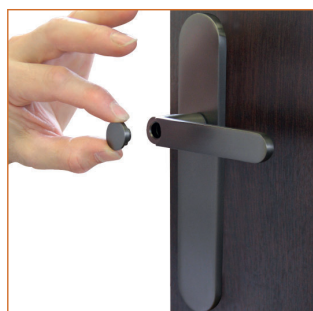

Visser

Emboîter

C'est terminé !