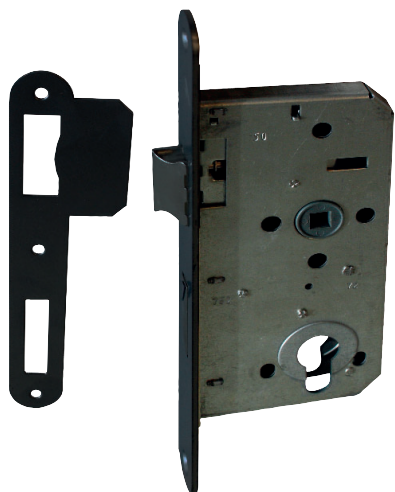

A	B	REF	EAN	UDC
72	50	422 2 loek 72 mm 50 mm Standard noir zwart	PZ72.50R.17-501 3 393999 573295	4 x 1
90	50	518 2 loek 90 mm 50 mm Standard noir zwart	PZ90.50R.17-501 3 393999 573301	4 x 1
110	50	618 2 loek 110 mm 50 mm Standard noir zwart	PZ110.50R.17-501 3 393999 573318	4 x 1