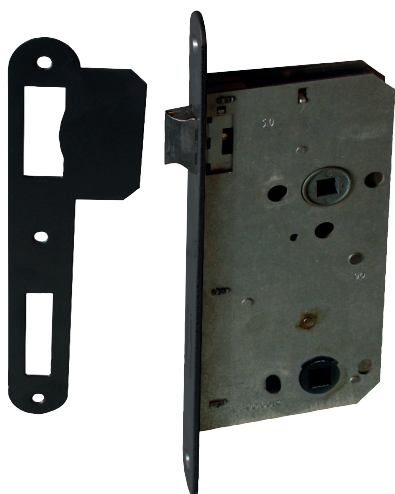

A	B	REF	EAN	UDC
90	50	744 WC 90 mm 50 mm Standard noir zwart	WC90.50R.17-501 3 393999 573325	4 x 1