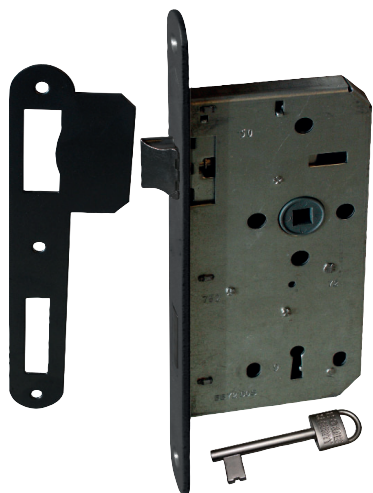

A	B	REF	EAN	UDC
72	50	118 1 loek 72 mm 50 mm Standard noir zwart	BB72.50R.17-501 3 393999 573264	4 x 1
90	50	218 1 loek 90 mm 50 mm Standard noir zwart	BB90.50R.17-501 3 393999 573271	4 x 1
110	50	298 1 loek 110 mm 50 mm Standard noir zwart	BB110.50R.17-501 3 393999 573288	4 x 1